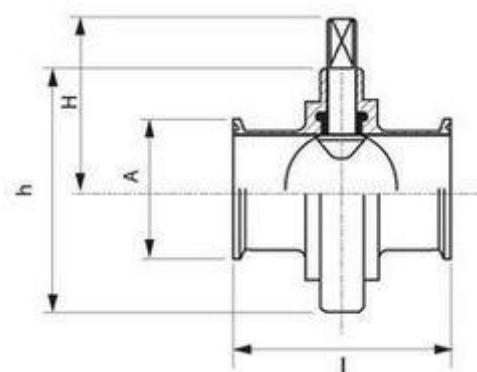

Robinetterie agro-alimentaire → Robinetterie CLAMP
Vannes papillon CLAMP
Livrées avec manchette silicone et sans poignées

4CLAMPVP

Diam.	A	I	h	H	Poids (Kg)	Nature	Réf.
25	50,5	64	87	90	1,34	316L	4CLAMPVP25
38	50,5	72	97	95	1,38	316L	4CLAMPVP38
51	64	72	110	100	1,8	316L	4CLAMPVP51
64	77,5	76	112	102	2,1	316L	4CLAMPVP63
76	91	76	127	110	2,54	316L	4CLAMPVP76
104	119	104	162	128	3,3	316L	4CLAMPVP104

4CLAMPVP

Diam.	A	I	h	H	Weight (kg)	Nature	Réf.
25	50,5	64	87	90	1,34	316L	4CLAMPVP25
38	50,5	72	97	95	1,38	316L	4CLAMPVP38
51	64	72	110	100	1,8	316L	4CLAMPVP51
64	77,5	76	112	102	2,1	316L	4CLAMPVP63
76	91	76	127	110	2,54	316L	4CLAMPVP76
104	119	104	162	128	3,3	316L	4CLAMPVP104

Las dimensiones pueden variar. En caso de dimensiones específicas obligatorias, póngase en contacto con nosotros.

Valvole a farfalla CLAMP

Fornite complete di tenuta in silicone e senza leve

4CLAMPVP

Diam.	A	I	h	H	Peso (kg)	Tipologia	Réf.
25	50,5	64	87	90	1,34	316L	4CLAMPVP25
38	50,5	72	97	95	1,38	316L	4CLAMPVP38
51	64	72	110	100	1,8	316L	4CLAMPVP51
64	77,5	76	112	102	2,1	316L	4CLAMPVP63
76	91	76	127	110	2,54	316L	4CLAMPVP76
104	119	104	162	128	3,3	316L	4CLAMPVP104

Werden mit Silikonmanschette, aber ohne Griff geliefert

4CLAMPVP

Diam.	A	I	h	H	Gewicht (Kg)	Material	Réf.
25	50,5	64	87	90	1,34	316L	4CLAMPVP25
38	50,5	72	97	95	1,38	316L	4CLAMPVP38
51	64	72	110	100	1,8	316L	4CLAMPVP51
64	77,5	76	112	102	2,1	316L	4CLAMPVP63
76	91	76	127	110	2,54	316L	4CLAMPVP76
104	119	104	162	128	3,3	316L	4CLAMPVP104