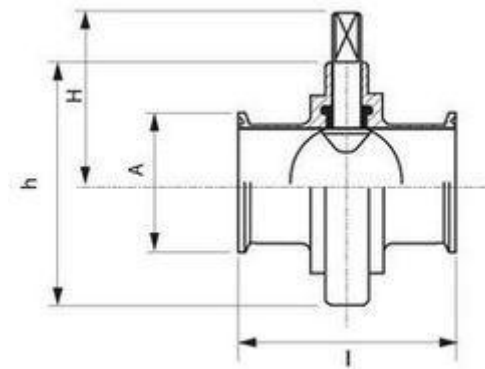

Las dimensiones pueden variar. En caso de dimensiones específicas obligatorias, póngase en contacto con nosotros.

Valvole a farfalla CLAMP

Fornite complete di tenuta in silicone e senza leve

4CLAMPVP

Diam.	A	I	h	H	Peso (kg)	Tipologia	Réf.
25	50,5	64	87	90	1,34	316L	4CLAMPVP25
38	50,5	72	97	95	1,38	316L	4CLAMPVP38
51	64	72	110	100	1,8	316L	4CLAMPVP51
64	77,5	76	112	102	2,1	316L	4CLAMPVP63
76	91	76	127	110	2,54	316L	4CLAMPVP76
104	119	104	162	128	3,3	316L	4CLAMPVP104

Le dimensioni d'ingombro possono variare. In caso di esigenze particolari relative alle dimensioni d'ingombro si prega di consultarci.

Serie Clamp → KLAPPEN/HÄHNE/VENTILE UND ZUBEHÖR CLAMP

Absperrklappen CLAMP

Werden mit Silikonmanschette, aber ohne Griff geliefert

4CLAMPVP

Diam.	A	I	h	H	Gewicht (Kg)	Material	Réf.
25	50,5	64	87	90	1,34	316L	4CLAMPVP25
38	50,5	72	97	95	1,38	316L	4CLAMPVP38
51	64	72	110	100	1,8	316L	4CLAMPVP51
64	77,5	76	112	102	2,1	316L	4CLAMPVP63
76	91	76	127	110	2,54	316L	4CLAMPVP76
104	119	104	162	128	3,3	316L	4CLAMPVP104