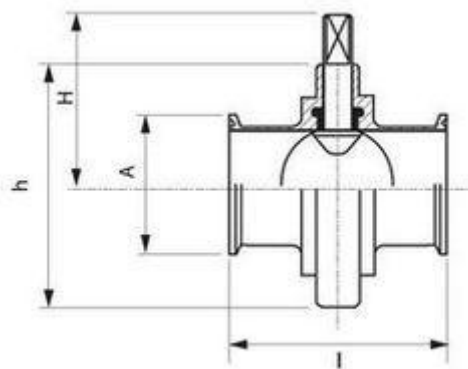

4CLAMPVP

Diam.	A	I	h	H	Weight (kg)	Nature	Réf.
25	50,5	64	87	90	1,34	316L	4CLAMPVP25
38	50,5	72	97	95	1,38	316L	4CLAMPVP38
51	64	72	110	100	1,8	316L	4CLAMPVP51
64	77,5	76	112	102	2,1	316L	4CLAMPVP63
76	91	76	127	110	2,54	316L	4CLAMPVP76
104	119	104	162	128	3,3	316L	4CLAMPVP104

Dimensions datas are subject to change. In case of imperative dimensional datas, please contact us.

Gama CLAMP → Válvulas y accesorios CLAMP

Válvulas de mariposa CLAMP

Se suministran con manguito de silicona y sin empuñadura

4CLAMPVP

Diam.	A	I	h	H	Peso (kg)	Naturaleza	Réf.
25	50,5	64	87	90	1,34	316L	4CLAMPVP25
38	50,5	72	97	95	1,38	316L	4CLAMPVP38
51	64	72	110	100	1,8	316L	4CLAMPVP51
64	77,5	76	112	102	2,1	316L	4CLAMPVP63
76	91	76	127	110	2,54	316L	4CLAMPVP76
104	119	104	162	128	3,3	316L	4CLAMPVP104

Las dimensiones pueden variar. En caso de dimensiones específicas obligatorias, póngase en contacto con nosotros.

Valvole a farfalla CLAMP

Fornite complete di tenuta in silicone e senza leve

4CLAMPVP

Diam.	A	I	h	H	Peso (kg)	Tipologia	Réf.
25	50,5	64	87	90	1,34	316L	4CLAMPVP25
38	50,5	72	97	95	1,38	316L	4CLAMPVP38
51	64	72	110	100	1,8	316L	4CLAMPVP51
64	77,5	76	112	102	2,1	316L	4CLAMPVP63
76	91	76	127	110	2,54	316L	4CLAMPVP76
104	119	104	162	128	3,3	316L	4CLAMPVP104