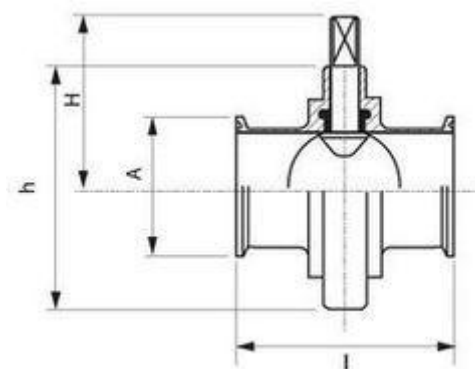

Robinetterie agro-alimentaire → Robinetterie CLAMP
Vannes papillon CLAMP
Livrées avec manchette silicone et sans poignées

4CLAMPVP

Diam.	A	I	h	H	Poids (Kg)	Nature	Réf.
25	50,5	64	87	90	1,34	316L	4CLAMPVP25
38	50,5	72	97	95	1,38	316L	4CLAMPVP38
51	64	72	110	100	1,8	316L	4CLAMPVP51
64	77,5	76	112	102	2,1	316L	4CLAMPVP63
76	91	76	127	110	2,54	316L	4CLAMPVP76
104	119	104	162	128	3,3	316L	4CLAMPVP104

4CLAMPVP

Diam.	A	I	h	H	Weight (kg)	Nature	Réf.
25	50,5	64	87	90	1,34	316L	4CLAMPVP25
38	50,5	72	97	95	1,38	316L	4CLAMPVP38
51	64	72	110	100	1,8	316L	4CLAMPVP51
64	77,5	76	112	102	2,1	316L	4CLAMPVP63
76	91	76	127	110	2,54	316L	4CLAMPVP76
104	119	104	162	128	3,3	316L	4CLAMPVP104

Las dimensiones pueden variar. En caso de dimensiones específicas obligatorias, póngase en contacto con nosotros.

Valvole a farfalla CLAMP

Fornite complete di tenuta in silicone e senza leve

4CLAMPVP

Diam.	A	I	h	H	Peso (kg)	Tipologia	Réf.
25	50,5	64	87	90	1,34	316L	4CLAMPVP25
38	50,5	72	97	95	1,38	316L	4CLAMPVP38
51	64	72	110	100	1,8	316L	4CLAMPVP51
64	77,5	76	112	102	2,1	316L	4CLAMPVP63
76	91	76	127	110	2,54	316L	4CLAMPVP76
104	119	104	162	128	3,3	316L	4CLAMPVP104

Werden mit Silikonmanschette, aber ohne Griff geliefert

4CLAMPVP

Diam.	A	I	h	H	Gewicht (Kg)	Material	Réf.
25	50,5	64	87	90	1,34	316L	4CLAMPVP25
38	50,5	72	97	95	1,38	316L	4CLAMPVP38
51	64	72	110	100	1,8	316L	4CLAMPVP51
64	77,5	76	112	102	2,1	316L	4CLAMPVP63
76	91	76	127	110	2,54	316L	4CLAMPVP76
104	119	104	162	128	3,3	316L	4CLAMPVP104