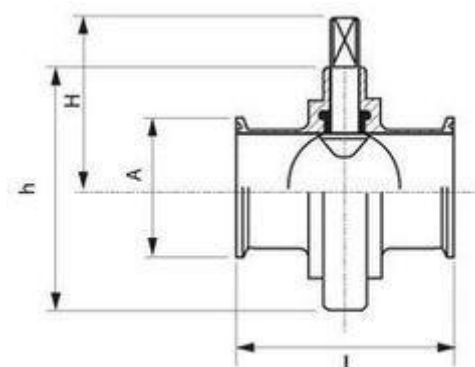

4CLAMPVP

Diam.	A	I	h	H	Peso (kg)	Naturaleza	Réf.
25	50,5	64	87	90	1,34	316L	4CLAMPVP25
38	50,5	72	97	95	1,38	316L	4CLAMPVP38
51	64	72	110	100	1,8	316L	4CLAMPVP51
64	77,5	76	112	102	2,1	316L	4CLAMPVP63
76	91	76	127	110	2,54	316L	4CLAMPVP76
104	119	104	162	128	3,3	316L	4CLAMPVP104

Las dimensiones pueden variar. En caso de dimensiones específicas obligatorias, póngase en contacto con nosotros.

Valvole a farfalla CLAMP

Fornite complete di tenuta in silicone e senza leve

4CLAMPVP

Diam.	A	I	h	H	Peso (kg)	Tipologia	Réf.
25	50,5	64	87	90	1,34	316L	4CLAMPVP25
38	50,5	72	97	95	1,38	316L	4CLAMPVP38
51	64	72	110	100	1,8	316L	4CLAMPVP51
64	77,5	76	112	102	2,1	316L	4CLAMPVP63
76	91	76	127	110	2,54	316L	4CLAMPVP76
104	119	104	162	128	3,3	316L	4CLAMPVP104

Le dimensioni d'ingombro possono variare. In caso di esigenze particolari relative alle dimensioni d'ingombro si prega di consultarci.

Serie Clamp → KLAPPEN/HÄHNE/VENTILE UND ZUBEHÖR CLAMP

Absperrklappen CLAMP

Werden mit Silikonmanschette, aber ohne Griff geliefert

4CLAMPVP

Diam.	A	I	h	H	Gewicht (Kg)	Material	Réf.
25	50,5	64	87	90	1,34	316L	4CLAMPVP25
38	50,5	72	97	95	1,38	316L	4CLAMPVP38
51	64	72	110	100	1,8	316L	4CLAMPVP51
64	77,5	76	112	102	2,1	316L	4CLAMPVP63
76	91	76	127	110	2,54	316L	4CLAMPVP76
104	119	104	162	128	3,3	316L	4CLAMPVP104